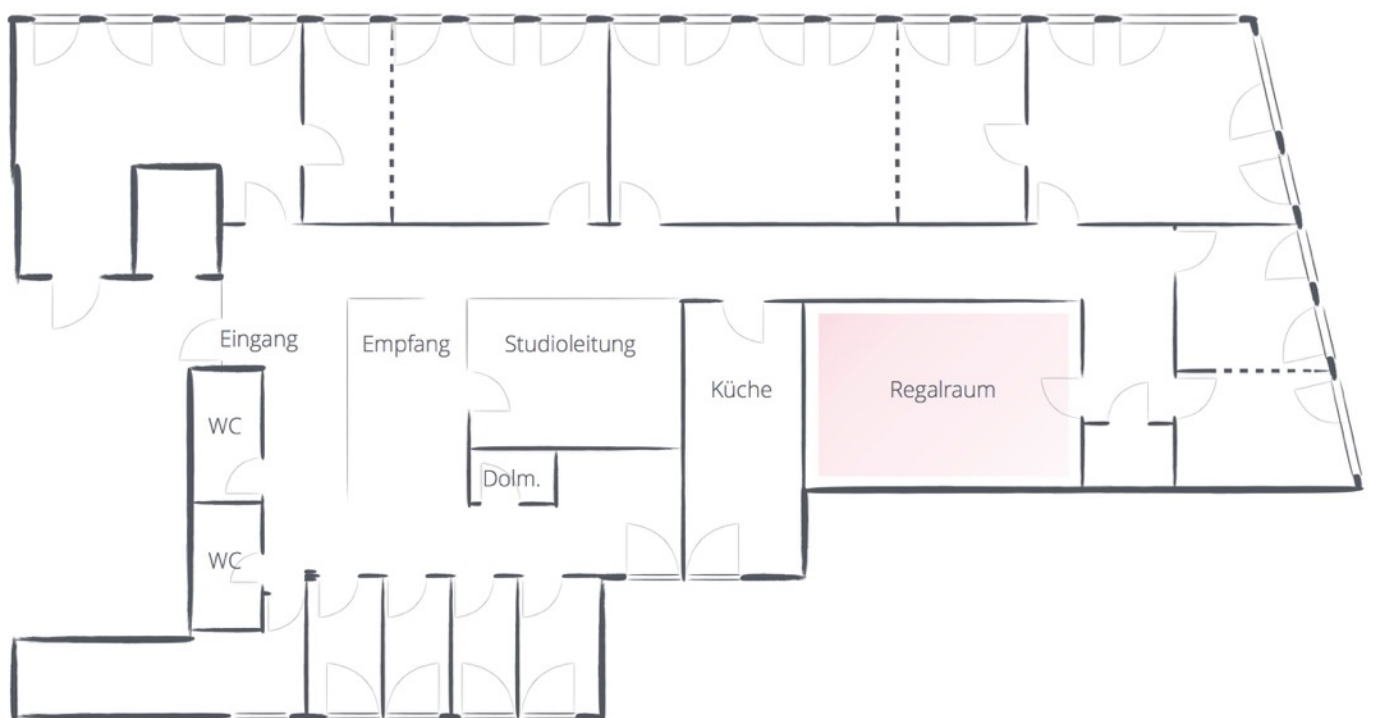

Info-Sheet

Teststudio Hamburg Regalraum

Teststudio Hamburg
Regalraum

Maximale Länge: 7,10m

Teststudio Hamburg
Regalraum

Lage im 4. Obergeschoß

Maße des Regalraums

Teststudio Hamburg
Regalraum