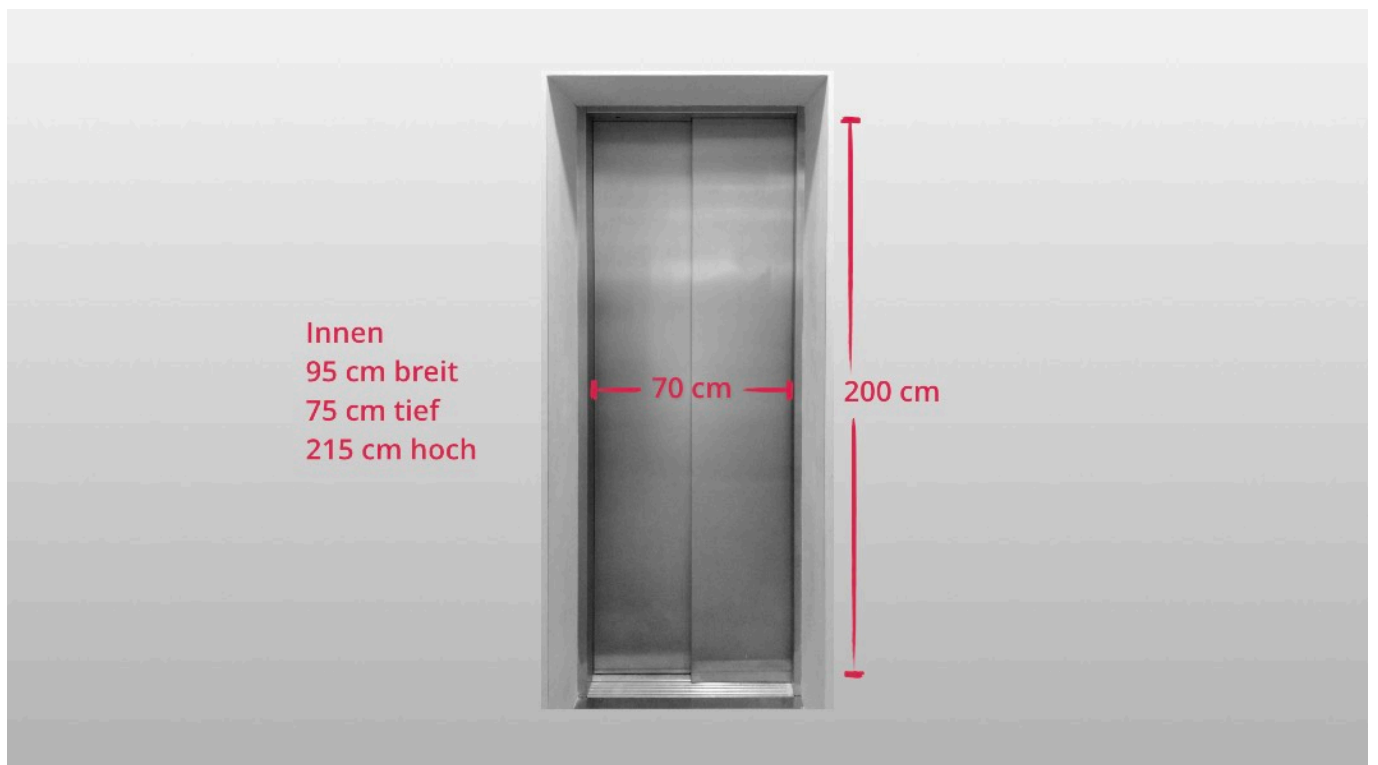

Teststudio München

Anlieferung Türen und Maße

Teststudio München
Anlieferung

Aufzug

Teststudio München
Anlieferung

Eingangstür

Teststudio München
Anlieferung

Studiostür

Teststudio München
Anlieferung

Fluchttür

Die Etagen 1 und 2 sind mit einer innen liegenden Treppe verbunden.
Die 2. Etage lässt sich am besten durch die Fluchttür beliefern.

Teststudio München
Anlieferung