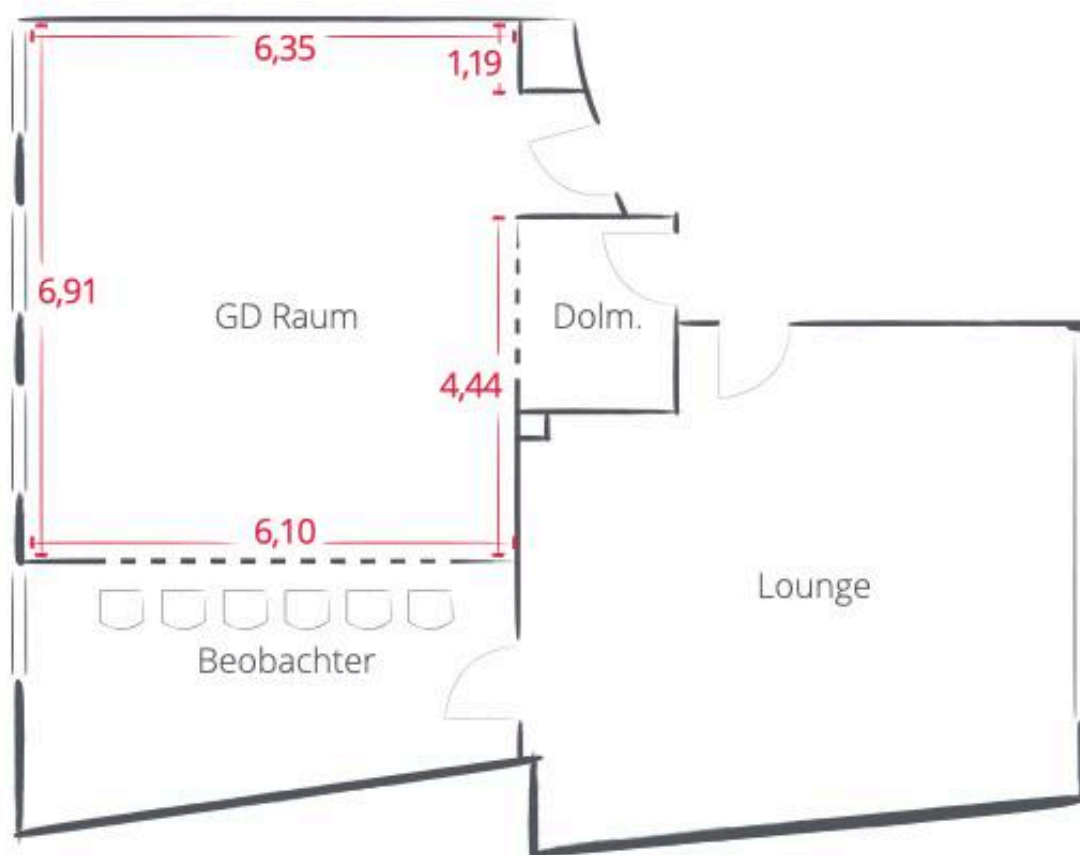

Info-Sheet

Teststudio Köln

GD-Einheit 2

Teststudio Köln
GD-Einheit 2

Lounge

Teststudio Köln
GD-Einheit 2

Gruppendiskussionsraum

Teststudio Köln
GD-Einheit 2

Gruppendiskussionsraum

Teststudio Köln
GD-Einheit 2

Gruppendiskussionsraum

Teststudio Köln
GD-Einheit 2

Beobachter

Lage im 3. Obergeschoß

Maße des GD-Raums

Teststudio Köln
GD-Einheit 2