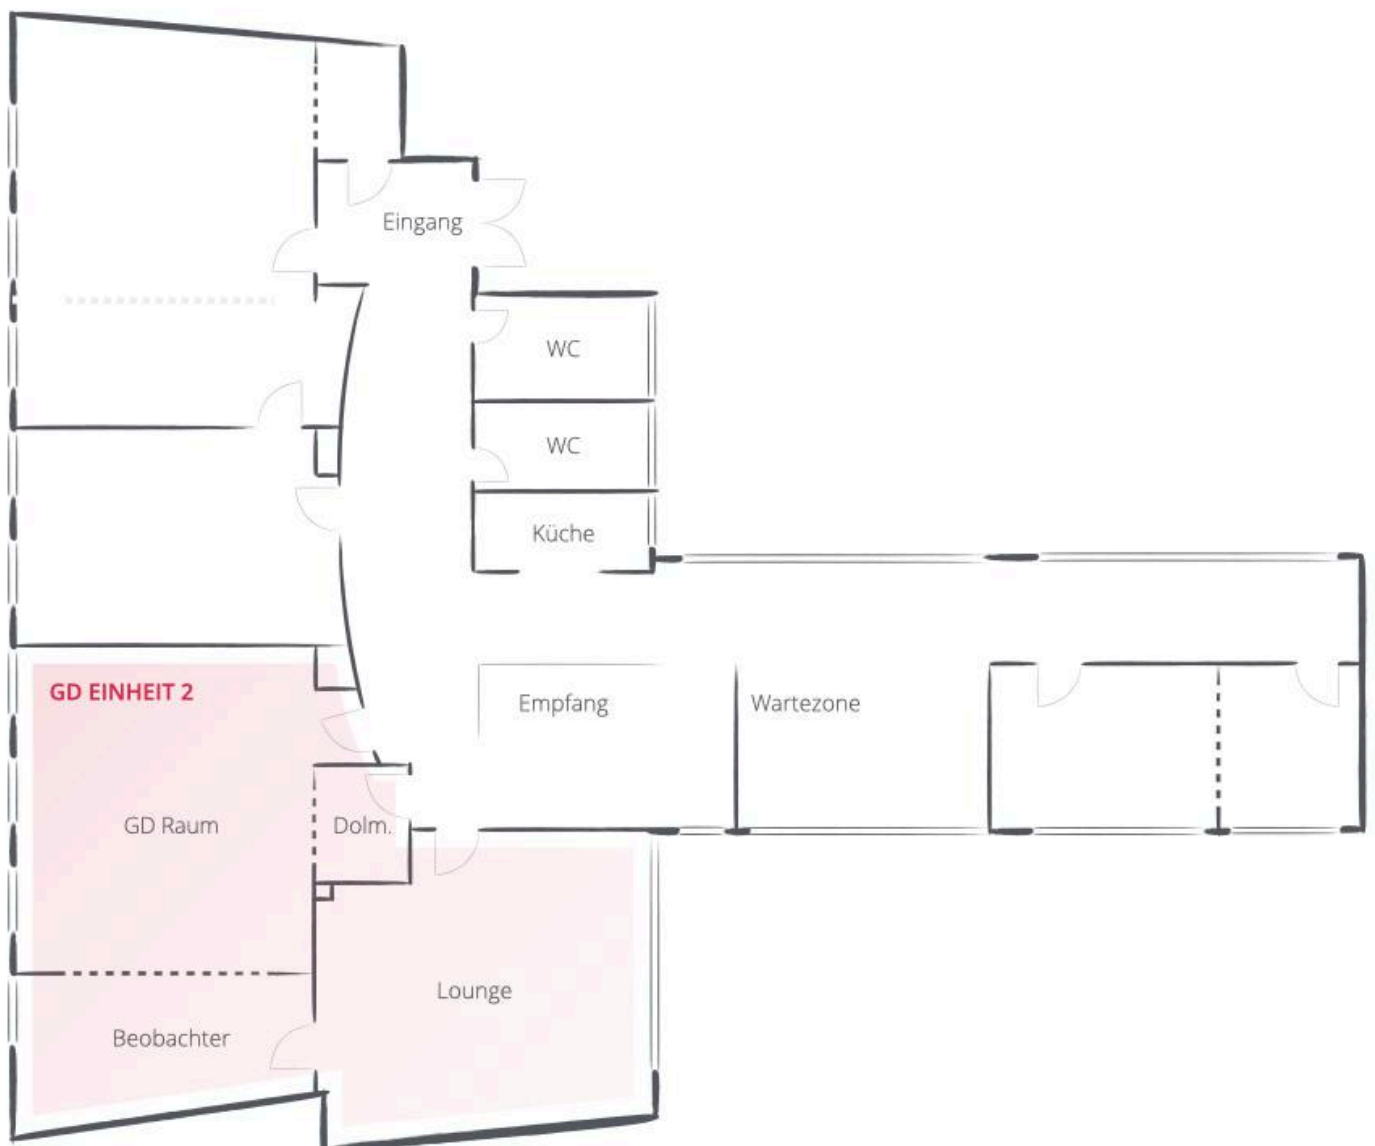

Info-Sheet

Teststudio Köln

GD-Einheit 2

Teststudio Köln
GD-Einheit 2

Lounge

Teststudio Köln
GD-Einheit 2

Gruppendiskussionsraum

Teststudio Köln
GD-Einheit 2

Gruppendiskussionsraum

Teststudio Köln
GD-Einheit 2

Gruppendiskussionsraum

Teststudio Köln
GD-Einheit 2

Beobachter

Lage im 3. Obergeschoß

Maße des GD-Raums

Teststudio Köln
GD-Einheit 2