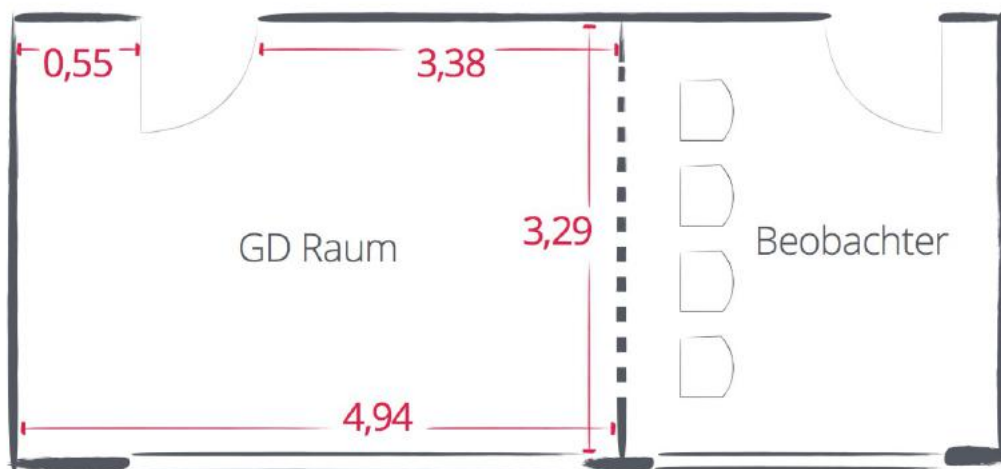

Maße des GD-Raums